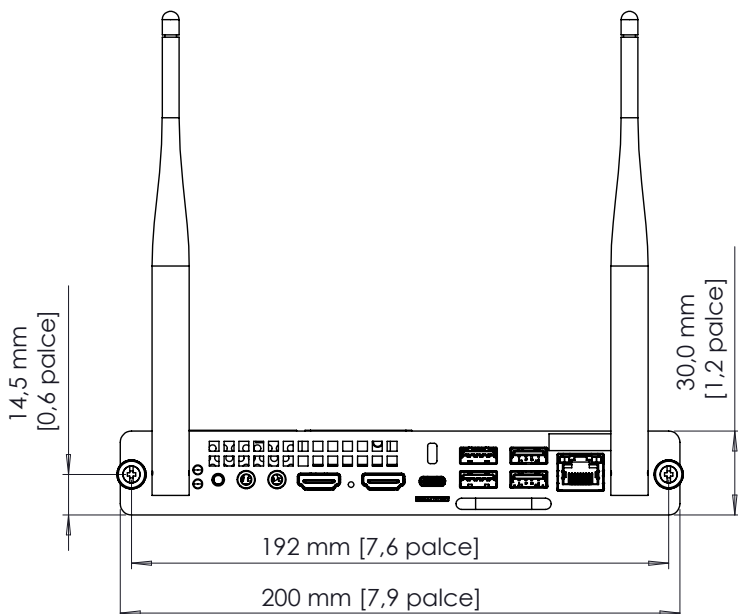

Pohled zepředu