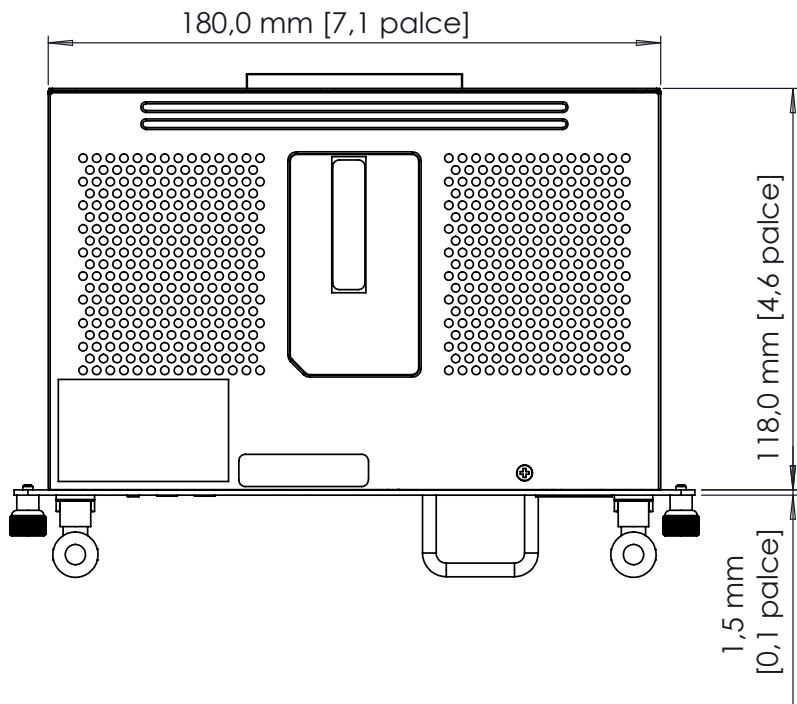

OPS-M4

TECHNICKÉ VÝKRESY

Pohled shora