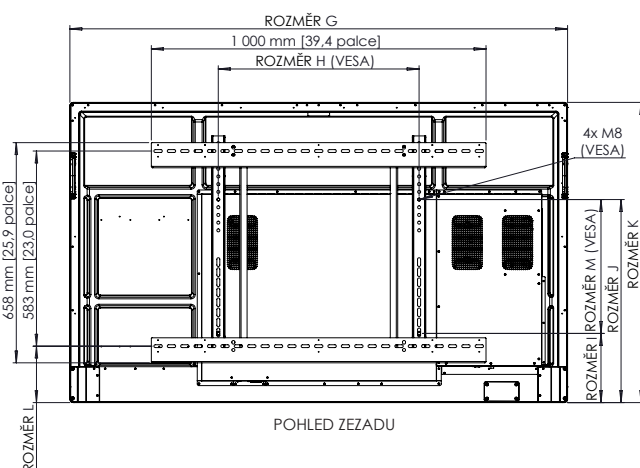

## FYZICKÉ SPECIFIKACE

Rozměry panelu	65": 1 487 x 897 x 88 mm (58,6 x 35,3 x 3,5 palce) 75": 1 709 x 1 022 x 88 mm (67,3 x 40,2 x 3,5 palce) 86": 1 954 x 1 159 x 88 mm (76,9 x 45,6 x 3,5 palce)
Rozměry balení	65": 1 657 x 1 007 x 185 mm (65,2 x 39,7 x 7,3 palce) 75": 1 873 x 1 134 x 202 mm (73,7 x 44,7 x 8 palců) 86": 2 110 x 1 270 x 222 mm (83,1 x 50 x 8,7 palce)
Čistá hmotnost panelu	65": 32 kg (70,5 libry) 75": 43,4 kg (95,7 libry) 86": 56,8 kg (125,2 libry)
Hmotnost balení	65": 41,3 kg (91 liber) 75": 54,5 kg (120,2 libry) 86": 71,7 kg (158,1 libry)
Montážní bod VESA	65": 600 x 400 mm (23,6 x 15,7 palce) 75": 800 x 400 mm (31,5 x 15,7 palce) 86": 800 x 600 mm (31,5 x 23,6 palce)

## TECHNICKÉ VÝKRESY

65"

Pohled zepředu

ROZMĚR	ROZMĚR
A	1 643 mm [64,7 palce]
B	1 431 mm [56,3 palce]
C	807 mm [31,8 palce]
D	63 mm [2,5 palce]

Pohled zezadu

Pohled z boku

ROZMĚR	ROZMĚR
E	130 mm [5,1 palce]
F	88 mm [3,5 palce]
G	1 487 mm [58,6 palce]
H	600 mm [23,6 palce]
I	207 mm [8,1 palce]
J	607 mm [23,9 palce]
K	897 mm [35,3 palce]
L	54-192 mm [2,1-7,5 palce]
M	400 mm [15,7 palce]

## TECHNICKÉ VÝKRESY

75"

Pohled zepředu

ROZMĚR	ROZMĚR
A	1 897 mm [74,7 palce]
B	1 653 mm [65,1 palce]
C	931 mm [36,7 palce]
D	63 mm [2,5 palce]

Pohled zezadu

Pohled z boku

ROZMĚR	ROZMĚR
E	130 mm [5,1 palce]
F	88 mm [3,5 palce]
G	1 709 mm [67,3 palce]
H	800 mm [31,5 palce]
I	409 mm [16,1 palce]
J	809 mm [31,9 palce]
K	1 022 mm [40,2 palce]
L	256–394 mm [10,1 in–15,5 palce]
M	400 mm [15,7 in]