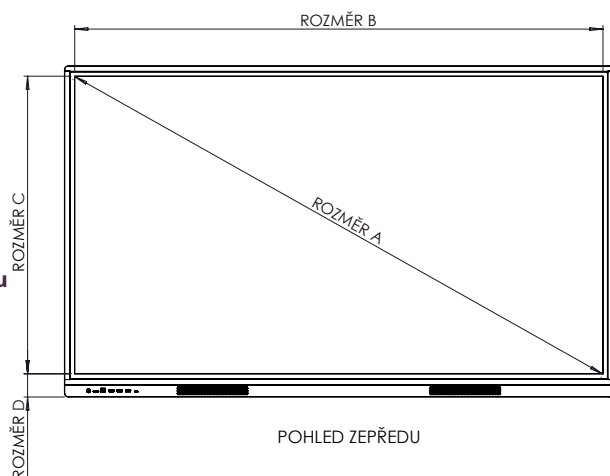

## FYZICKÉ SPECIFIKACE

Rozměry panelu	65": 1 487 x 897 x 88 mm (58,6 x 35,3 x 3,5 palce) 75": 1 709 x 1 022 x 88 mm (67,3 x 40,2 x 3,5 palce) 86": 1 954 x 1 159 x 88 mm (76,9 x 45,6 x 3,5 palce)
Rozměry balení	65": 1 657 x 1 007 x 185 mm (65,2 x 39,7 x 7,3 palce) 75": 1 873 x 1 134 x 202 mm (73,7 x 44,7 x 8 palců) 86": 2 110 x 1 270 x 222 mm (83,1 x 50 x 8,7 palce)
Čistá hmotnost panelu	65": 32 kg (70,5 libry) 75": 43,4 kg (95,7 libry) 86": 56,8 kg (125,2 libry)
Hmotnost balení	65": 41,3 kg (91 liber) 75": 54,5 kg (120,2 libry) 86": 71,7 kg (158,1 libry)
Montážní bod VESA	65": 600 x 400 mm (23,6 x 15,7 palce) 75": 800 x 400 mm (31,5 x 15,7 palce) 86": 800 x 600 mm (31,5 x 23,6 palce)

## TECHNICKÉ VÝKRESY

65"

Pohled zepředu

ROZMĚR	ROZMĚR
A	1 643 mm [64,7 palce]
B	1 431 mm [56,3 palce]
C	807 mm [31,8 palce]
D	63 mm [2,5 palce]

Pohled zezadu

Pohled z boku

ROZMĚR	ROZMĚR
E	130 mm [5,1 palce]
F	88 mm [3,5 palce]
G	1 487 mm [58,6 palce]
H	600 mm [23,6 palce]
I	207 mm [8,1 palce]
J	607 mm [23,9 palce]
K	897 mm [35,3 palce]
L	54-192 mm [2,1-7,5 palce]
M	400 mm [15,7 palce]

## TECHNICKÉ VÝKRESY

75"

Pohled zepředu

ROZMĚR	ROZMĚR
A	1 897 mm [74,7 palce]
B	1 653 mm [65,1 palce]
C	931 mm [36,7 palce]
D	63 mm [2,5 palce]

Pohled zezadu

Pohled z boku

ROZMĚR	ROZMĚR
E	130 mm [5,1 palce]
F	88 mm [3,5 palce]
G	1 709 mm [67,3 palce]
H	800 mm [31,5 palce]
I	409 mm [16,1 palce]
J	809 mm [31,9 palce]
K	1 022 mm [40,2 palce]
L	256–394 mm [10,1 in–15,5 palce]
M	400 mm [15,7 in]