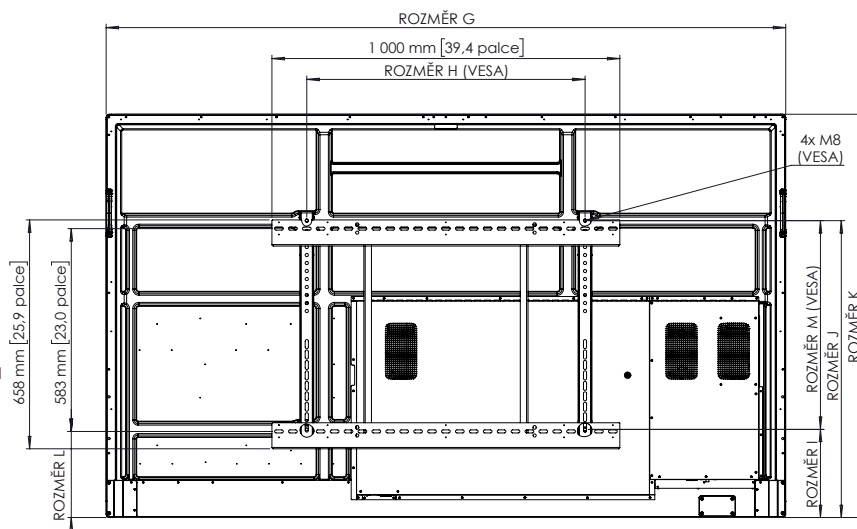

## FYZICKÉ SPECIFIKACE

Rozměry panelu	65": 1 487 x 897 x 88 mm (58,6 x 35,3 x 3,5 palce) 75": 1 709 x 1 022 x 88 mm (67,3 x 40,2 x 3,5 palce) 86": 1 954 x 1 159 x 88 mm (76,9 x 45,6 x 3,5 palce)
Rozměry balení	65": 1 657 x 1 007 x 185 mm (65,2 x 39,7 x 7,3 palce) 75": 1 873 x 1 134 x 202 mm (73,7 x 44,7 x 8 palců) 86": 2 110 x 1 270 x 222 mm (83,1 x 50 x 8,7 palce)
Čistá hmotnost panelu	65": 32 kg (70,5 libry) 75": 43,4 kg (95,7 libry) 86": 56,8 kg (125,2 libry)
Hmotnost balení	65": 41,3 kg (91 liber) 75": 54,5 kg (120,2 libry) 86": 71,7 kg (158,1 libry)
Montážní bod VESA	65": 600 x 400 mm (23,6 x 15,7 palce) 75": 800 x 400 mm (31,5 x 15,7 palce) 86": 800 x 600 mm (31,5 x 23,6 palce)

## TECHNICKÉ VÝKRESY

75"

Pohled zepředu

ROZMĚR	ROZMĚR
A	1 897 mm [74,7 palce]
B	1 653 mm [65,1 palce]
C	931 mm [36,7 palce]
D	63 mm [2,5 palce]

Pohled zezadu

Pohled z boku

ROZMĚR	ROZMĚR
E	130 mm [5,1 palce]
F	88 mm [3,5 palce]
G	1 709 mm [67,3 palce]
H	800 mm [31,5 palce]
I	409 mm [16,1 palce]
J	809 mm [31,9 palce]
K	1 022 mm [40,2 palce]
L	256–394 mm [10,1 in–15,5 palce]
M	400 mm [15,7 in]

## TECHNICKÉ VÝKRESY

86"

Pohled zepředu

ROZMĚR	ROZMĚR
A	2 178 mm [85,8 palce]
B	1 898 mm [74,7 palce]
C	1 069 mm [42,1 palce]
D	63 mm [2,5 palce]

Pohled zezadu

Pohled z boku

ROZMĚR	ROZMĚR
E	130 mm [5,1 palce]
F	88 mm [3,5 palce]
G	1 954 mm [76,9 palce]
H	800 mm [31,5 palce]
I	254 mm [10,0 palce]
J	854 mm [33,6 palce]
K	1 159 mm [45,6 palce]
L	248 mm [9,7 palce]
M	600 mm [23,6 palce]