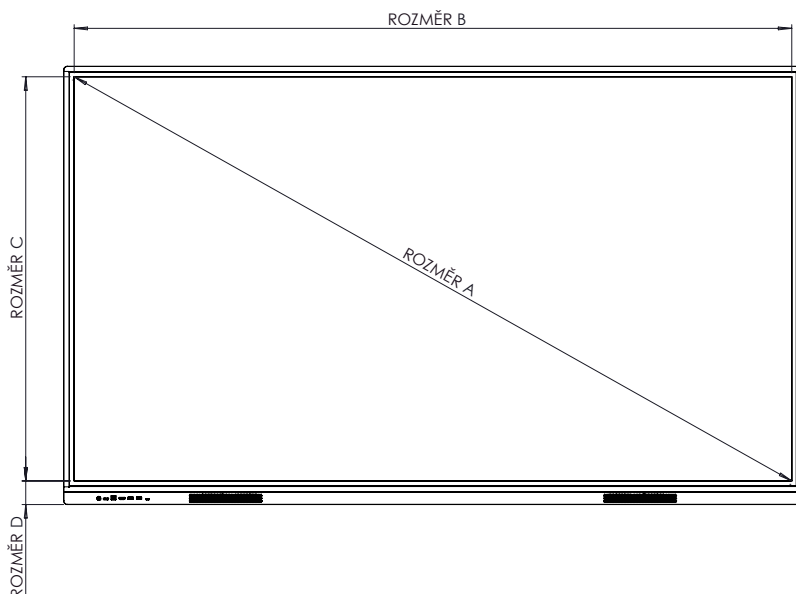

## TECHNICKÉ VÝKRESY

65"

Pohled zepředu

ROZMĚR	ROZMĚR
A	1 643 mm [64,7 palce]
B	1 431 mm [56,3 palce]
C	807 mm [31,8 palce]
D	63 mm [2,5 palce]

Pohled zezadu

Pohled z boku

ROZMĚR	ROZMĚR
E	130 mm [5,1 palce]
F	88 mm [3,5 palce]
G	1 487 mm [58,6 palce]
H	600 mm [23,6 palce]
I	207 mm [8,1 palce]
J	607 mm [23,9 palce]
K	897 mm [35,3 palce]
L	54-192 mm [2,1-7,5 palce]
M	400 mm [15,7 palce]

## TECHNICKÉ VÝKRESY

75"

Pohled zepředu

ROZMĚR	ROZMĚR
A	1 897 mm [74,7 palce]
B	1 653 mm [65,1 palce]
C	931 mm [36,7 palce]
D	63 mm [2,5 palce]

Pohled zezadu

Pohled z boku

ROZMĚR	ROZMĚR
E	130 mm [5,1 palce]
F	88 mm [3,5 palce]
G	1 709 mm [67,3 palce]
H	800 mm [31,5 palce]
I	409 mm [16,1 palce]
J	809 mm [31,9 palce]
K	1 022 mm [40,2 palce]
L	256–394 mm [10,1 in–15,5 palce]
M	400 mm [15,7 in]

## TECHNICKÉ VÝKRESY

86"

Pohled zepředu

ROZMĚR	ROZMĚR
A	2 178 mm [85,8 palce]
B	1 898 mm [74,7 palce]
C	1 069 mm [42,1 palce]
D	63 mm [2,5 palce]

Pohled zezadu

Pohled z boku

ROZMĚR	ROZMĚR
E	130 mm [5,1 palce]
F	88 mm [3,5 palce]
G	1 954 mm [76,9 palce]
H	800 mm [31,5 palce]
I	254 mm [10,0 palce]
J	854 mm [33,6 palce]
K	1 159 mm [45,6 palce]
L	248 mm [9,7 palce]
M	600 mm [23,6 palce]