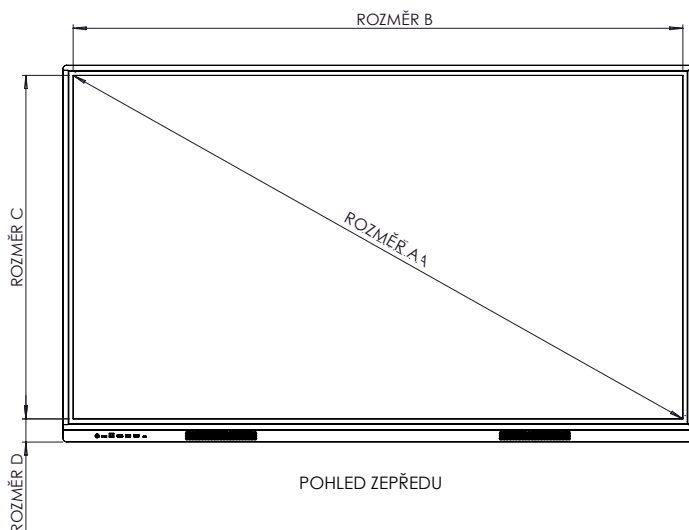

## FYZICKÉ SPECIFIKACE

Rozměry panelu	65": 1 487 x 897 x 88 mm (58,6 x 35,3 x 3,5 palce) 75": 1 709 x 1 022 x 88 mm (67,3 x 40,2 x 3,5 palce) 86": 1 954 x 1 159 x 88 mm (76,9 x 45,6 x 3,5 palce)
Rozměry balení	65": 1 657 x 1 007 x 185 mm (65,2 x 39,7 x 7,3 palce) 75": 1 873 x 1 134 x 202 mm (73,7 x 44,7 x 8 palců) 86": 2 110 x 1 270 x 222 mm (83,1 x 50 x 8,7 palce)
Čistá hmotnost panelu	65": 32 kg (70,5 libry) 75": 43,4 kg (95,7 libry) 86": 56,8 kg (125,2 libry)
Hmotnost balení	65": 41,3 kg (91 liber) 75": 54,5 kg (120,2 libry) 86": 71,7 kg (158,1 libry)
Montážní bod VESA	65": 600 x 400 mm (23,6 x 15,7 palce) 75": 800 x 400 mm (31,5 x 15,7 palce) 86": 800 x 600 mm (31,5 x 23,6 palce)

## TECHNICKÉ VÝKRESY

65"

Pohled zepředu

ROZMĚR	ROZMĚR
A	1 643 mm [64,7 palce]
B	1 431 mm [56,3 palce]
C	807 mm [31,8 palce]
D	63 mm [2,5 palce]

Pohled zezadu

Pohled z boku

ROZMĚR	ROZMĚR
E	130 mm [5,1 palce]
F	88 mm [3,5 palce]
G	1 487 mm [58,6 palce]
H	600 mm [23,6 palce]
I	207 mm [8,1 palce]
J	607 mm [23,9 palce]
K	897 mm [35,3 palce]
L	54-192 mm [2,1-7,5 palce]
M	400 mm [15,7 palce]

## TECHNICKÉ VÝKRESY

75"

Pohled zepředu

ROZMĚR	ROZMĚR
A	1 897 mm [74,7 palce]
B	1 653 mm [65,1 palce]
C	931 mm [36,7 palce]
D	63 mm [2,5 palce]

Pohled zezadu

Pohled z boku

ROZMĚR	ROZMĚR
E	130 mm [5,1 palce]
F	88 mm [3,5 palce]
G	1 709 mm [67,3 palce]
H	800 mm [31,5 palce]
I	409 mm [16,1 palce]
J	809 mm [31,9 palce]
K	1 022 mm [40,2 palce]
L	256–394 mm [10,1 in–15,5 palce]
M	400 mm [15,7 in]