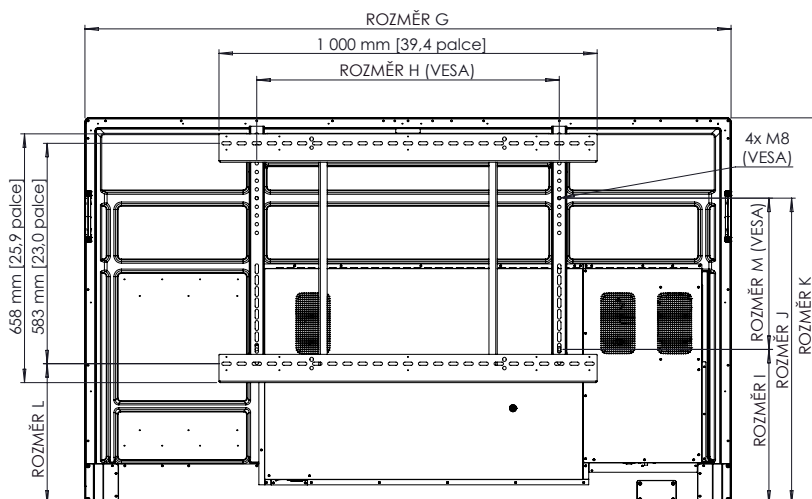

## FYZICKÉ SPECIFIKACE

Rozměry panelu	65": 1 487 x 897 x 88 mm (58,6 x 35,3 x 3,5 palce) 75": 1 709 x 1 022 x 88 mm (67,3 x 40,2 x 3,5 palce) 86": 1 954 x 1 159 x 88 mm (76,9 x 45,6 x 3,5 palce)
Rozměry balení	65": 1 657 x 1 007 x 185 mm (65,2 x 39,7 x 7,3 palce) 75": 1 873 x 1 134 x 202 mm (73,7 x 44,7 x 8 palců) 86": 2 110 x 1 270 x 222 mm (83,1 x 50 x 8,7 palce)
Čistá hmotnost panelu	65": 32 kg (70,5 libry) 75": 43,4 kg (95,7 libry) 86": 56,8 kg (125,2 libry)
Hmotnost balení	65": 41,3 kg (91 liber) 75": 54,5 kg (120,2 libry) 86": 71,7 kg (158,1 libry)
Montážní bod VESA	65": 600 x 400 mm (23,6 x 15,7 palce) 75": 800 x 400 mm (31,5 x 15,7 palce) 86": 800 x 600 mm (31,5 x 23,6 palce)

## TECHNICKÉ VÝKRESY

65"

Pohled zepředu

ROZMĚR	ROZMĚR
A	1 643 mm [64,7 palce]
B	1 431 mm [56,3 palce]
C	807 mm [31,8 palce]
D	63 mm [2,5 palce]

Pohled zezadu

Pohled z boku

ROZMĚR	ROZMĚR
E	130 mm [5,1 palce]
F	88 mm [3,5 palce]
G	1 487 mm [58,6 palce]
H	600 mm [23,6 palce]
I	207 mm [8,1 palce]
J	607 mm [23,9 palce]
K	897 mm [35,3 palce]
L	54-192 mm [2,1-7,5 palce]
M	400 mm [15,7 palce]

## TECHNICKÉ VÝKRESY

75"

Pohled zepředu

ROZMĚR	ROZMĚR
A	1 897 mm [74,7 palce]
B	1 653 mm [65,1 palce]
C	931 mm [36,7 palce]
D	63 mm [2,5 palce]

Pohled zezadu

Pohled z boku

ROZMĚR	ROZMĚR
E	130 mm [5,1 palce]
F	88 mm [3,5 palce]
G	1 709 mm [67,3 palce]
H	800 mm [31,5 palce]
I	409 mm [16,1 palce]
J	809 mm [31,9 palce]
K	1 022 mm [40,2 palce]
L	256–394 mm [10,1 in–15,5 palce]
M	400 mm [15,7 in]

## TECHNICKÉ VÝKRESY

86"

Pohled zepředu

ROZMĚR	ROZMĚR
A	2 178 mm [85,8 palce]
B	1 898 mm [74,7 palce]
C	1 069 mm [42,1 palce]
D	63 mm [2,5 palce]

Pohled zezadu

Pohled z boku

ROZMĚR	ROZMĚR
E	130 mm [5,1 palce]
F	88 mm [3,5 palce]
G	1 954 mm [76,9 palce]
H	800 mm [31,5 palce]
I	254 mm [10,0 palce]
J	854 mm [33,6 palce]
K	1 159 mm [45,6 palce]
L	248 mm [9,7 palce]
M	600 mm [23,6 palce]