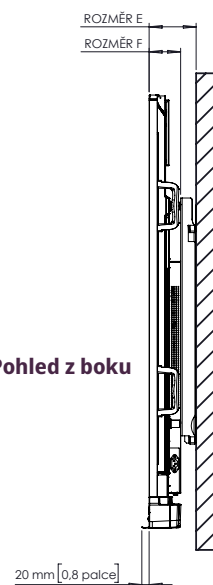

* Volitelný pevný nástěnný držák pro panel ActivPanel lze zakoupit.

ActivPanel 10

TECHNICKÉ VÝKRESY – AP9-A75-NA

75"

Pohled zepředu

ROZMĚR	ROZMĚR
A	1897 mm [74,7 palce]
B	1653 mm [65,1 palce]
C	931 mm [36,6 palce]
D	98 mm [3,9 palce]

Pohled zezadu

Pohled z boku

ROZMĚR	ROZMĚR
E	130 mm [5,1 palce]
F	87 mm [3,4 palce]
G	1056 mm [41,6 palce]
H	1705 mm [67,1 palce]
I	800 mm [31,5 palce]
J	400 mm [15,7 palce]
K	320 mm [12,6 palce]
L	335 mm [13,2 palce]
M	1746 mm [68,7 palce]

* Volitelný pevný nástěnný držák pro panel ActivPanel lze zakoupit.

ActivPanel 10

TECHNICKÉ VÝKRESY

86"

Pohled zepředu

ROZMĚR	ROZMĚR
A	2178 mm [85,8 palce]
B	1898 mm [74,7 palce]
C	1069 mm [42,1 palce]
D	98 mm [3,9 palce]

Pohled zezadu

Pohled z boku

ROZMĚR	ROZMĚR
E	130 mm [5,1 palce]
F	87 mm [3,4 palce]
G	1194 mm [47,0 palce]
H	1950 mm [76,8 palce]
I	800 mm [31,5 palce]
J	600 mm [23,6 palce]
K	288 mm [11,3 palce]
L	306 mm [12,0 palce]
M	1991 mm [78,4 palce]