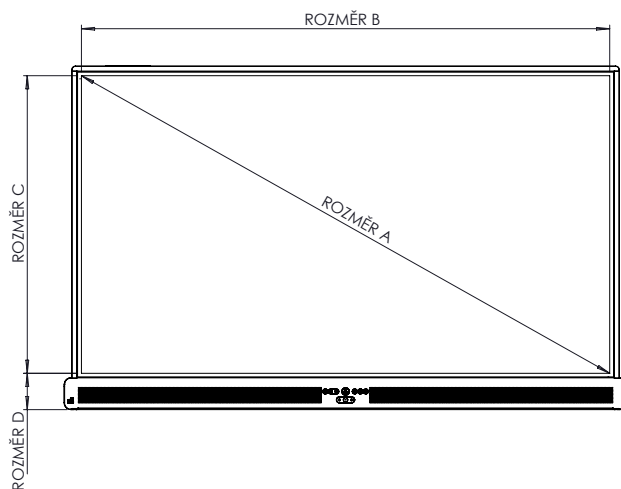

SHODA A CERTIFIKACE

Regulační certifikace	CE, FCC, IC, UL, CUL, CB, RCM
Certifikováno Energy Star	Ano
Dodržování zákona TAA (Trade Agreements Act)	Ano

FYZICKÉ SPECIFIKACE

Rozměry panelu	65": 1 484 x 107 x 931 mm (58,4 x 4,2 x 36,7 palce) 75": 1 705 x 107 x 1 056 mm (67,1 x 4,2 x 41,6 palce) 86": 1 950 x 107 x 1 194 mm (76,8 x 4,2 x 47 palců)
Rozměry balení	65": 1 640 x 185 x 1 030 mm (64,6 x 7,3 x 40,6 palce) 75": 1 860 x 185 x 1 155 mm (73,2 x 7,3 x 45,5 palce) 86": 2 095 x 185 x 1 290 mm (82,5 x 7,3 x 50,8 palce)
Čistá hmotnost panelu	65": 37,8 kg (83,3 libry) 75": 50,7 kg (111,8 libry) 86": 62,9 kg (138,7 libry)
Hmotnost balení	65": 46,6 kg (102,7 libry) 75": 61 kg (134,5 libry) 86": 75,3 kg (166 liber)
Rozměry nástěnného držáku	65": 600 x 400 mm (23,6 x 15,8 palce) 75": 800 x 400 mm (31,5 x 15,8 palce) 86": 800 x 600 mm (31,5 x 23,6 palce)

ActivPanel 10

TECHNICKÉ VÝKRESY

65"

Pohled zepředu

ROZMĚŘ	ROZMĚŘ
A	1643 mm [64,7 palce]
B	1431 mm [56,4 palce]
C	807 mm [31,8 palce]
D	98 mm [3,9 palce]

Pohled zezadu

Pohled z boku

ROZMĚŘ	ROZMĚŘ
E	129 mm [5,1 palce]
F	87 mm [3,4 palce]
G	931 mm [36,7 palce]
H	1484 mm [58,4 palce]
I	600 mm [23,6 palce]
J	400 mm [15,7 palce]
K	293 mm [11,6 palce]
L	237 mm [9,3 palce]
M	1525 mm [60,0 palce]

Pohled zezadu

Pohled z boku

ROZMĚR	ROZMĚR
E	130 mm [5,1 palce]
F	87 mm [3,4 palce]
G	1056 mm [41,6 palce]
H	1705 mm [67,1 palce]
I	800 mm [31,5 palce]
J	400 mm [15,7 palce]
K	320 mm [12,6 palce]
L	335 mm [13,2 palce]
M	1746 mm [68,7 palce]

Pohled zezadu

Pohled z boku

ROZMĚR	ROZMĚR
E	130 mm [5,1 palce]
F	87 mm [3,4 palce]
G	1194 mm [47,0 palce]
H	1950 mm [76,8 palce]
I	800 mm [31,5 palce]
J	600 mm [23,6 palce]
K	288 mm [11,3 palce]
L	306 mm [12,0 palce]
M	1991 mm [78,4 palce]