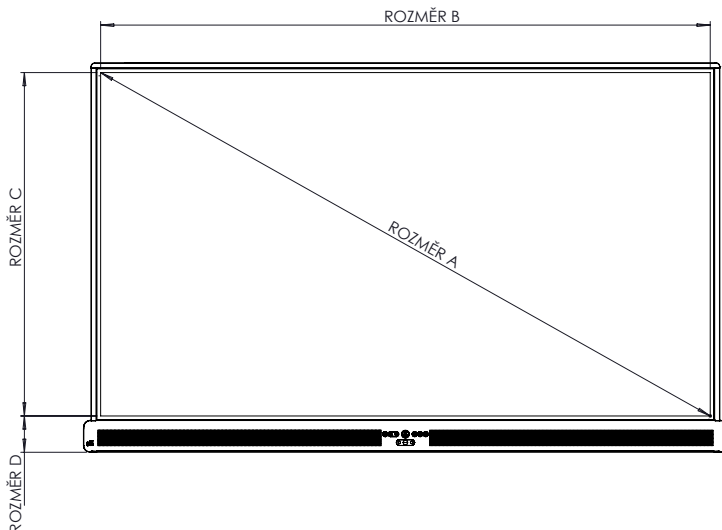

ActivPanel 10

TECHNICKÉ VÝKRESY

65"

Pohled zepředu

ROZMĚŘ	ROZMĚŘ
A	1643 mm [64,7 palce]
B	1431 mm [56,4 palce]
C	807 mm [31,8 palce]
D	98 mm [3,9 palce]

Pohled zezadu

Pohled z boku

ROZMĚŘ	ROZMĚŘ
E	129 mm [5,1 palce]
F	87 mm [3,4 palce]
G	931 mm [36,7 palce]
H	1484 mm [58,4 palce]
I	600 mm [23,6 palce]
J	400 mm [15,7 palce]
K	293 mm [11,6 palce]
L	237 mm [9,3 palce]
M	1525 mm [60,0 palce]

* Volitelný pevný nástěnný držák pro panel ActivPanel lze zakoupit.

ActivPanel 10

TECHNICKÉ VÝKRESY – AP9-A75-NA

75"

Pohled zepředu

ROZMĚR	ROZMĚR
A	1897 mm [74,7 palce]
B	1653 mm [65,1 palce]
C	931 mm [36,6 palce]
D	98 mm [3,9 palce]

Pohled zezadu

Pohled z boku

ROZMĚR	ROZMĚR
E	130 mm [5,1 palce]
F	87 mm [3,4 palce]
G	1056 mm [41,6 palce]
H	1705 mm [67,1 palce]
I	800 mm [31,5 palce]
J	400 mm [15,7 palce]
K	320 mm [12,6 palce]
L	335 mm [13,2 palce]
M	1746 mm [68,7 palce]

Pohled zezadu

Pohled z boku

ROZMĚR	ROZMĚR
E	130 mm [5,1 palce]
F	87 mm [3,4 palce]
G	1194 mm [47,0 palce]
H	1950 mm [76,8 palce]
I	800 mm [31,5 palce]
J	600 mm [23,6 palce]
K	288 mm [11,3 palce]
L	306 mm [12,0 palce]
M	1991 mm [78,4 palce]