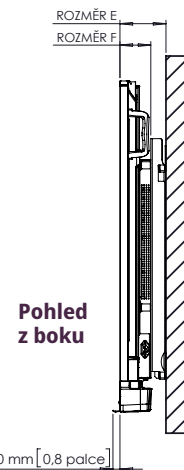

ActivPanel 10

TECHNICKÉ VÝKRESY

65"

Pohled zepředu

ROZMĚŘ	ROZMĚŘ
A	1643 mm [64,7 palce]
B	1431 mm [56,4 palce]
C	807 mm [31,8 palce]
D	98 mm [3,9 palce]

Pohled zezadu

Pohled z boku

ROZMĚŘ	ROZMĚŘ
E	129 mm [5,1 palce]
F	87 mm [3,4 palce]
G	931 mm [36,7 palce]
H	1484 mm [58,4 palce]
I	600 mm [23,6 palce]
J	400 mm [15,7 palce]
K	293 mm [11,6 palce]
L	237 mm [9,3 palce]
M	1525 mm [60,0 palce]

* Volitelný pevný nástěnný držák pro panel ActivPanel lze zakoupit.

ActivPanel 10

TECHNICKÉ VÝKRESY – AP9-A75-NA

75"

Pohled zepředu

ROZMĚR	ROZMĚR
A	1897 mm [74,7 palce]
B	1653 mm [65,1 palce]
C	931 mm [36,6 palce]
D	98 mm [3,9 palce]

Pohled zezadu

Pohled z boku

ROZMĚR	ROZMĚR
E	130 mm [5,1 palce]
F	87 mm [3,4 palce]
G	1056 mm [41,6 palce]
H	1705 mm [67,1 palce]
I	800 mm [31,5 palce]
J	400 mm [15,7 palce]
K	320 mm [12,6 palce]
L	335 mm [13,2 palce]
M	1746 mm [68,7 palce]

Pohled zezadu

Pohled z boku

ROZMĚR	ROZMĚR
E	130 mm [5,1 palce]
F	87 mm [3,4 palce]
G	1194 mm [47,0 palce]
H	1950 mm [76,8 palce]
I	800 mm [31,5 palce]
J	600 mm [23,6 palce]
K	288 mm [11,3 palce]
L	306 mm [12,0 palce]
M	1991 mm [78,4 palce]