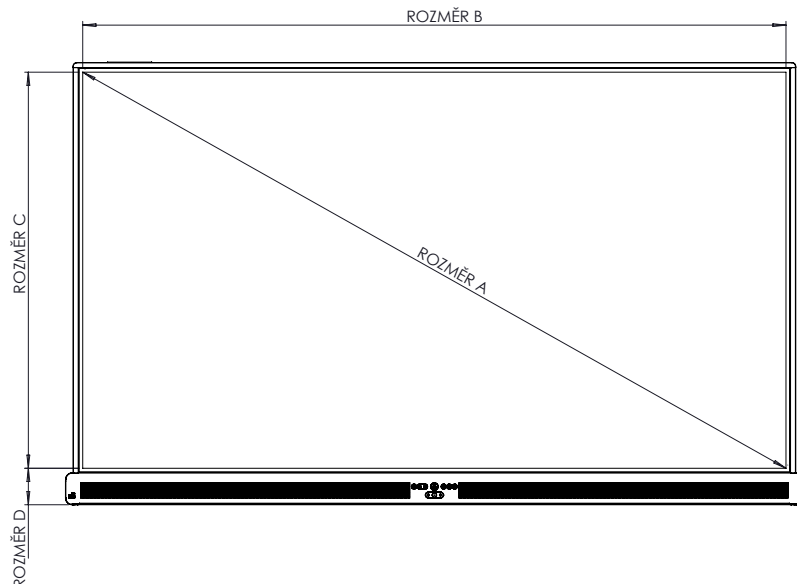

ActivPanel 10

TECHNICKÉ VÝKRESY

65"

Pohled zepředu

ROZMĚŘ	ROZMĚŘ
A	1643 mm [64,7 palce]
B	1431 mm [56,4 palce]
C	807 mm [31,8 palce]
D	98 mm [3,9 palce]

Pohled zezadu

Pohled z boku

ROZMĚŘ	ROZMĚŘ
E	129 mm [5,1 palce]
F	87 mm [3,4 palce]
G	931 mm [36,7 palce]
H	1484 mm [58,4 palce]
I	600 mm [23,6 palce]
J	400 mm [15,7 palce]
K	293 mm [11,6 palce]
L	237 mm [9,3 palce]
M	1525 mm [60,0 palce]

Pohled zezadu

Pohled z boku

ROZMĚR	ROZMĚR
E	130 mm [5,1 palce]
F	87 mm [3,4 palce]
G	1056 mm [41,6 palce]
H	1705 mm [67,1 palce]
I	800 mm [31,5 palce]
J	400 mm [15,7 palce]
K	320 mm [12,6 palce]
L	335 mm [13,2 palce]
M	1746 mm [68,7 palce]

* Volitelný pevný nástěnný držák pro panel ActivPanel lze zakoupit.

ActivPanel 10

TECHNICKÉ VÝKRESY

86"

Pohled zepředu

ROZMĚR	ROZMĚR
A	2178 mm [85,8 palce]
B	1898 mm [74,7 palce]
C	1069 mm [42,1 palce]
D	98 mm [3,9 palce]

Pohled zezadu

Pohled z boku

ROZMĚR	ROZMĚR
E	130 mm [5,1 palce]
F	87 mm [3,4 palce]
G	1194 mm [47,0 palce]
H	1950 mm [76,8 palce]
I	800 mm [31,5 palce]
J	600 mm [23,6 palce]
K	288 mm [11,3 palce]
L	306 mm [12,0 palce]
M	1991 mm [78,4 palce]