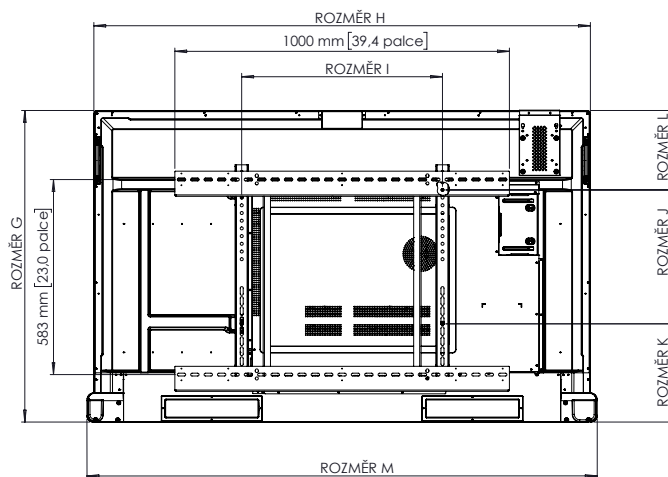

ActivPanel 10

TECHNICKÉ VÝKRESY

65"

Pohled zepředu

ROZMĚŘ	ROZMĚŘ
A	1643 mm [64,7 palce]
B	1431 mm [56,4 palce]
C	807 mm [31,8 palce]
D	98 mm [3,9 palce]

Pohled zezadu

Pohled z boku

ROZMĚŘ	ROZMĚŘ
E	129 mm [5,1 palce]
F	87 mm [3,4 palce]
G	931 mm [36,7 palce]
H	1484 mm [58,4 palce]
I	600 mm [23,6 palce]
J	400 mm [15,7 palce]
K	293 mm [11,6 palce]
L	237 mm [9,3 palce]
M	1525 mm [60,0 palce]

* Volitelný pevný nástěnný držák pro panel ActivPanel lze zakoupit.

ActivPanel 10

TECHNICKÉ VÝKRESY – AP9-A75-NA

75"

Pohled zepředu

ROZMĚR	ROZMĚR
A	1897 mm [74,7 palce]
B	1653 mm [65,1 palce]
C	931 mm [36,6 palce]
D	98 mm [3,9 palce]

Pohled zezadu

Pohled z boku

ROZMĚR	ROZMĚR
E	130 mm [5,1 palce]
F	87 mm [3,4 palce]
G	1056 mm [41,6 palce]
H	1705 mm [67,1 palce]
I	800 mm [31,5 palce]
J	400 mm [15,7 palce]
K	320 mm [12,6 palce]
L	335 mm [13,2 palce]
M	1746 mm [68,7 palce]

Pohled zezadu

Pohled z boku

ROZMĚR	ROZMĚR
E	130 mm [5,1 palce]
F	87 mm [3,4 palce]
G	1194 mm [47,0 palce]
H	1950 mm [76,8 palce]
I	800 mm [31,5 palce]
J	600 mm [23,6 palce]
K	288 mm [11,3 palce]
L	306 mm [12,0 palce]
M	1991 mm [78,4 palce]