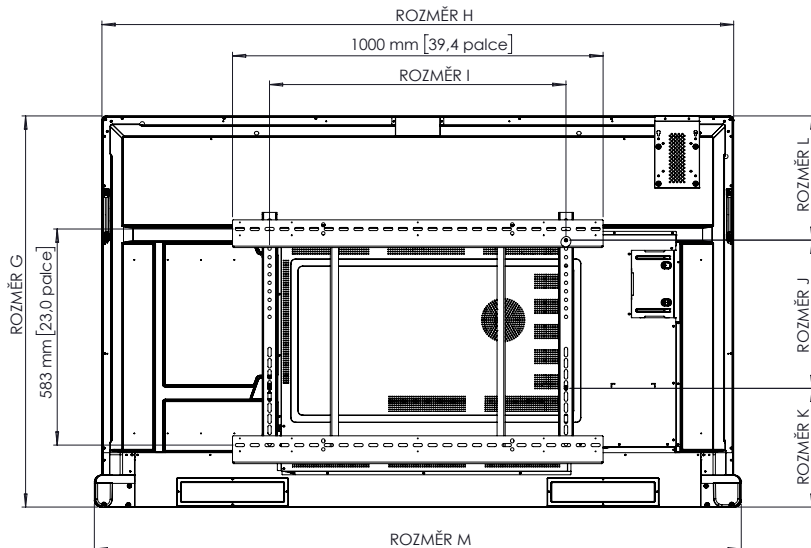

ActivPanel 10

TECHNICKÉ VÝKRESY

65"

Pohled zepředu

ROZMĚŘ	ROZMĚŘ
A	1643 mm [64,7 palce]
B	1431 mm [56,4 palce]
C	807 mm [31,8 palce]
D	98 mm [3,9 palce]

Pohled zezadu

Pohled z boku

ROZMĚŘ	ROZMĚŘ
E	129 mm [5,1 palce]
F	87 mm [3,4 palce]
G	931 mm [36,7 palce]
H	1484 mm [58,4 palce]
I	600 mm [23,6 palce]
J	400 mm [15,7 palce]
K	293 mm [11,6 palce]
L	237 mm [9,3 palce]
M	1525 mm [60,0 palce]

* Volitelný pevný nástěnný držák pro panel ActivPanel lze zakoupit.

ActivPanel 10

TECHNICKÉ VÝKRESY – AP9-A75-NA

75"

Pohled zepředu

ROZMĚR	ROZMĚR
A	1897 mm [74,7 palce]
B	1653 mm [65,1 palce]
C	931 mm [36,6 palce]
D	98 mm [3,9 palce]

Pohled zezadu

Pohled z boku

ROZMĚR	ROZMĚR
E	130 mm [5,1 palce]
F	87 mm [3,4 palce]
G	1056 mm [41,6 palce]
H	1705 mm [67,1 palce]
I	800 mm [31,5 palce]
J	400 mm [15,7 palce]
K	320 mm [12,6 palce]
L	335 mm [13,2 palce]
M	1746 mm [68,7 palce]

Pohled zezadu

Pohled z boku

ROZMĚR	ROZMĚR
E	130 mm [5,1 palce]
F	87 mm [3,4 palce]
G	1194 mm [47,0 palce]
H	1950 mm [76,8 palce]
I	800 mm [31,5 palce]
J	600 mm [23,6 palce]
K	288 mm [11,3 palce]
L	306 mm [12,0 palce]
M	1991 mm [78,4 palce]