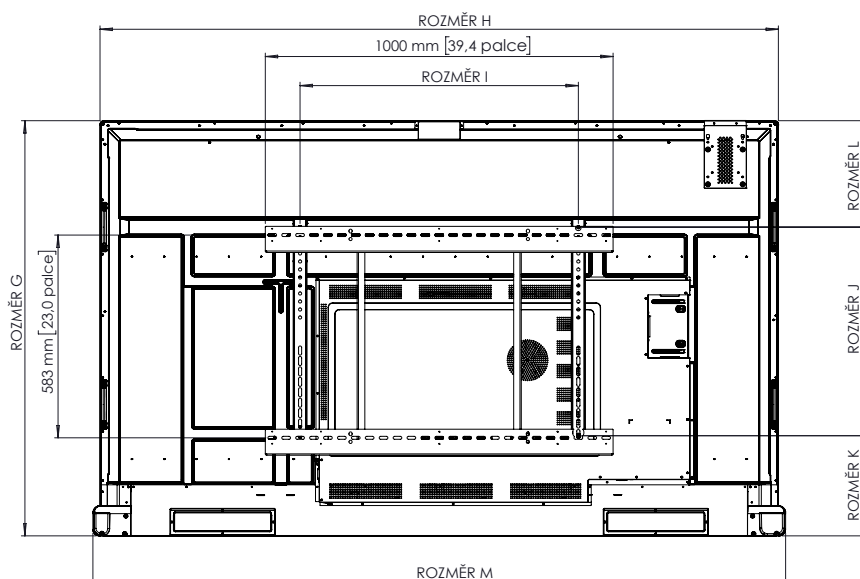

ActivPanel 10

TECHNICKÉ VÝKRESY

65"

Pohled zepředu

ROZMĚŘ	ROZMĚŘ
A	1643 mm [64,7 palce]
B	1431 mm [56,4 palce]
C	807 mm [31,8 palce]
D	98 mm [3,9 palce]

Pohled zezadu

Pohled z boku

ROZMĚŘ	ROZMĚŘ
E	129 mm [5,1 palce]
F	87 mm [3,4 palce]
G	931 mm [36,7 palce]
H	1484 mm [58,4 palce]
I	600 mm [23,6 palce]
J	400 mm [15,7 palce]
K	293 mm [11,6 palce]
L	237 mm [9,3 palce]
M	1525 mm [60,0 palce]

Pohled zezadu

Pohled z boku

ROZMĚR	ROZMĚR
E	130 mm [5,1 palce]
F	87 mm [3,4 palce]
G	1056 mm [41,6 palce]
H	1705 mm [67,1 palce]
I	800 mm [31,5 palce]
J	400 mm [15,7 palce]
K	320 mm [12,6 palce]
L	335 mm [13,2 palce]
M	1746 mm [68,7 palce]

* Volitelný pevný nástěnný držák pro panel ActivPanel lze zakoupit.

ActivPanel 10

TECHNICKÉ VÝKRESY

86"

Pohled zepředu

ROZMĚR	ROZMĚR
A	2178 mm [85,8 palce]
B	1898 mm [74,7 palce]
C	1069 mm [42,1 palce]
D	98 mm [3,9 palce]

Pohled zezadu

Pohled z boku

ROZMĚR	ROZMĚR
E	130 mm [5,1 palce]
F	87 mm [3,4 palce]
G	1194 mm [47,0 palce]
H	1950 mm [76,8 palce]
I	800 mm [31,5 palce]
J	600 mm [23,6 palce]
K	288 mm [11,3 palce]
L	306 mm [12,0 palce]
M	1991 mm [78,4 palce]