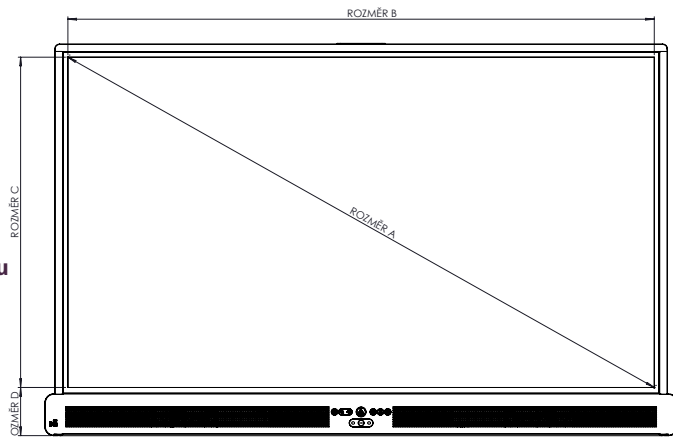

### FYZICKÉ SPECIFIKACE

Rozměry panelu	55": 1 266 x 103 x 809 mm (49,8 x 4,1 x 31,9 palce) 65": 1 489 x 107 x 935 mm (58,6 x 4,2 x 36,8 palce) 75": 1 710 x 107 x 1 060 mm (67,3 x 4,2 x 41,7 palce) 86": 1 955 x 107 x 1 197 mm (77 x 4,2 x 47,1 palce)
Rozměry balení	55": 1 045 x 170 x 895 mm (41,1 x 6,7 x 35,2 palce) 65": 1 639 x 185 x 1 019 mm (64,5 x 7,3 x 40,1 palce) 75": 1 860 x 185 x 1 143 mm (73,2 x 7,3 x 45 palců) 86": 2 105 x 185 x 1 280 mm (82,9 x 7,3 x 50,4 palce)
Čistá hmotnost panelu	55": 29,2 kg (64,4 libry) 65": 39,4 kg (86,9 libry) 75": 51,4 kg (113,3 libry) 86": 67,9 kg (149,7 libry)
Hmotnost balení	55": 37,2 kg (82 liber) 65": 49,6 kg (109,4 libry) 75": 63,2 kg (139,3 libry) 86": 81,6 kg (179,9 libry)
Rozměry nástěnného držáku	55": 400 x 400 mm (15,8 x 15,8 palce) 65": 600 x 400 mm (23,6 x 15,8 palce) 75": 800 x 400 mm (31,5 x 15,8 palce) 86": 800 x 600 mm (31,5 x 23,6 palce)

### 55"

Pohled zepředu

ROZMĚR	ROZMĚR
A	1391 mm [54,7 palce]
B	1212 mm [47,7 palce]
C	682 mm [26,9 palce]
D	100 mm [3,9 palce]

Pohled zezadu

Pohled z boku

ROZMĚR	ROZMĚR
E	125 mm [4,9 palce]
F	83 mm [3,2 palce]
G	809 mm [31,9 palce]
H	1266 mm [49,9 palce]
I	400 mm [15,7 palce]
J	400 mm [15,7 palce]
K	192 mm [7,6 palce]
L	217 mm [8,5 palce]
M	1307 mm [51,5 palce]
N	56 mm [2,2 palce]

#### 75"

Pohled  
zepředu

ROZMĚR	ROZMĚR
A	1896 mm [74,7 palce]
B	1652 mm [65,0 palce]
C	930 mm [36,6 palce]
D	100 mm [4,0 palce]

Pohled  
zezadu

Pohled  
z boku

ROZMĚR	ROZMĚR
E	130 mm [5,1 palce]
F	87 mm [3,4 palce]
G	1060 mm [41,7 palce]
H	1710 mm [67,3 palce]
I	800 mm [31,5 palce]
J	400 mm [15,7 palce]
K	446 mm [17,6 palce]
L	213 mm [8,4 palce]
M	1751 mm [68,9 palce]