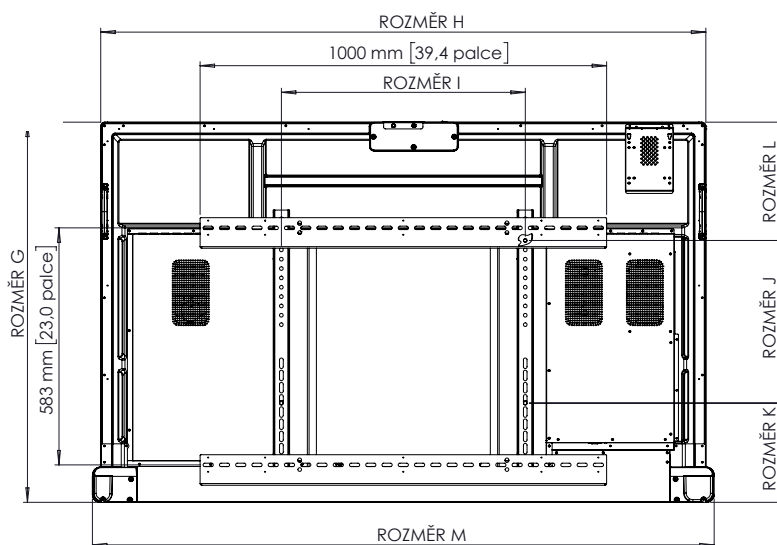

### 65"

Pohled zepředu

ROZMĚR	ROZMĚR
A	1642 mm [64,6 palce]
B	1430 mm [56,3 palce]
C	806 mm [31,7 palce]
D	100 mm [4,0 palce]

Pohled zezadu

Pohled z boku

ROZMĚR	ROZMĚR
E	130 mm [5,1 palce]
F	87 mm [3,4 palce]
G	935 mm [36,8 palce]
H	1489 mm [58,6 palce]
I	600 mm [23,6 palce]
J	400 mm [15,7 palce]
K	244 mm [9,6 palce]
L	291 mm [11,5 palce]
M	1529 mm [60,2 palce]

#### 75"

Pohled  
zepředu

ROZMĚR	ROZMĚR
A	1896 mm [74,7 palce]
B	1652 mm [65,0 palce]
C	930 mm [36,6 palce]
D	100 mm [4,0 palce]

Pohled  
zezadu

Pohled  
z boku

ROZMĚR	ROZMĚR
E	130 mm [5,1 palce]
F	87 mm [3,4 palce]
G	1060 mm [41,7 palce]
H	1710 mm [67,3 palce]
I	800 mm [31,5 palce]
J	400 mm [15,7 palce]
K	446 mm [17,6 palce]
L	213 mm [8,4 palce]
M	1751 mm [68,9 palce]