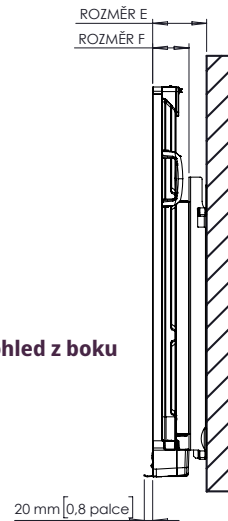

### TECHNICKÉ VÝKRESY

### 65"

Pohled zepředu

ROZMĚR	ROZMĚR
A	1642 mm [64,6 palce]
B	1430 mm [56,3 palce]
C	806 mm [31,7 palce]
D	100 mm [4,0 palce]

Pohled zezadu

Pohled z boku

ROZMĚR	ROZMĚR
E	130 mm [5,1 palce]
F	87 mm [3,4 palce]
G	935 mm [36,8 palce]
H	1489 mm [58,6 palce]
I	600 mm [23,6 palce]
J	400 mm [15,7 palce]
K	244 mm [9,6 palce]
L	291 mm [11,5 palce]
M	1529 mm [60,2 palce]

#### 75"

Pohled  
zepředu

ROZMĚR	ROZMĚR
A	1896 mm [74,7 palce]
B	1652 mm [65,0 palce]
C	930 mm [36,6 palce]
D	100 mm [4,0 palce]

Pohled  
zezadu

Pohled  
z boku

ROZMĚR	ROZMĚR
E	130 mm [5,1 palce]
F	87 mm [3,4 palce]
G	1060 mm [41,7 palce]
H	1710 mm [67,3 palce]
I	800 mm [31,5 palce]
J	400 mm [15,7 palce]
K	446 mm [17,6 palce]
L	213 mm [8,4 palce]
M	1751 mm [68,9 palce]