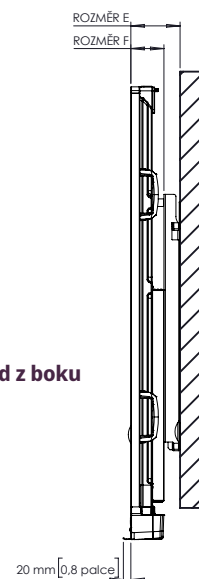

### 65"

Pohled zepředu

ROZMĚR	ROZMĚR
A	1642 mm [64,6 palce]
B	1430 mm [56,3 palce]
C	806 mm [31,7 palce]
D	100 mm [4,0 palce]

Pohled zezadu

Pohled z boku

ROZMĚR	ROZMĚR
E	130 mm [5,1 palce]
F	87 mm [3,4 palce]
G	935 mm [36,8 palce]
H	1489 mm [58,6 palce]
I	600 mm [23,6 palce]
J	400 mm [15,7 palce]
K	244 mm [9,6 palce]
L	291 mm [11,5 palce]
M	1529 mm [60,2 palce]

#### 75"

Pohled  
zepředu

ROZMĚR	ROZMĚR
A	1896 mm [74,7 palce]
B	1652 mm [65,0 palce]
C	930 mm [36,6 palce]
D	100 mm [4,0 palce]

Pohled  
zezadu

Pohled  
z boku

ROZMĚR	ROZMĚR
E	130 mm [5,1 palce]
F	87 mm [3,4 palce]
G	1060 mm [41,7 palce]
H	1710 mm [67,3 palce]
I	800 mm [31,5 palce]
J	400 mm [15,7 palce]
K	446 mm [17,6 palce]
L	213 mm [8,4 palce]
M	1751 mm [68,9 palce]

### TECHNICKÉ VÝKRESY

86"

Pohled zepředu

ROZMĚR	ROZMĚR
A	2174 mm [85,6 palce]
B	1895 mm [74,6 palce]
C	1066 mm [42,0 palce]
D	101 mm [4,0 palce]

Pohled zezadu

Pohled z boku

ROZMĚR	ROZMĚR
E	130 mm [5,1 palce]
F	87 mm [3,4 palce]
G	1197 mm [47,1 palce]
H	1955 mm [77,0 palce]
I	800 mm [31,5 palce]
J	600 mm [23,6 palce]
K	291 mm [11,5 palce]
L	307 mm [12,1 palce]
M	1996 mm [78,6 palce]