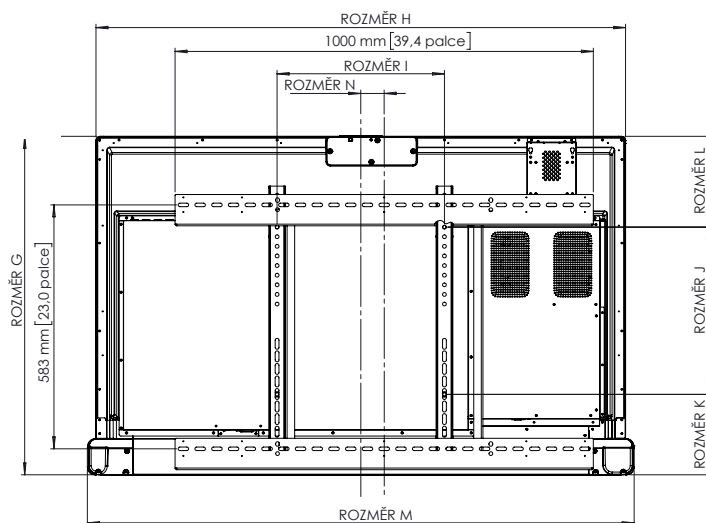

### 55"

Pohled zepředu

ROZMĚR	ROZMĚR
A	1391 mm [54,7 palce]
B	1212 mm [47,7 palce]
C	682 mm [26,9 palce]
D	100 mm [3,9 palce]

Pohled zezadu

Pohled z boku

ROZMĚR	ROZMĚR
E	125 mm [4,9 palce]
F	83 mm [3,2 palce]
G	809 mm [31,9 palce]
H	1266 mm [49,9 palce]
I	400 mm [15,7 palce]
J	400 mm [15,7 palce]
K	192 mm [7,6 palce]
L	217 mm [8,5 palce]
M	1307 mm [51,5 palce]
N	56 mm [2,2 palce]