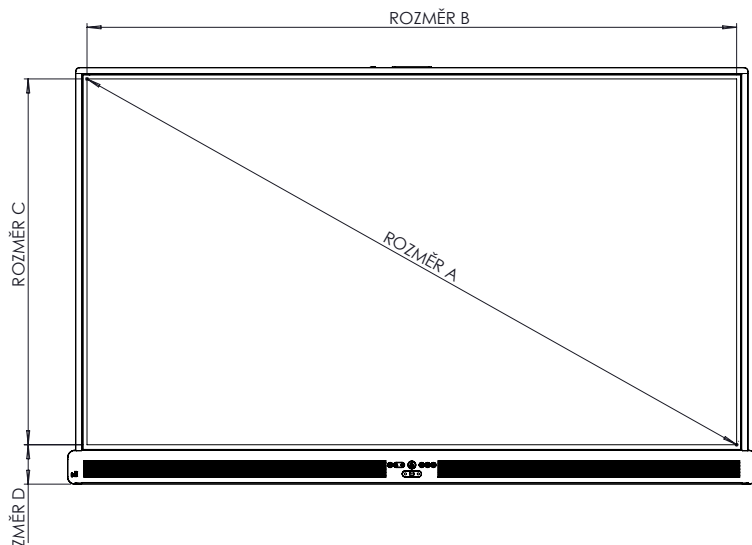

### 65"

Pohled zepředu

ROZMĚR	ROZMĚR
A	1642 mm [64,6 palce]
B	1430 mm [56,3 palce]
C	806 mm [31,7 palce]
D	100 mm [4,0 palce]

Pohled zezadu

Pohled z boku

ROZMĚR	ROZMĚR
E	130 mm [5,1 palce]
F	87 mm [3,4 palce]
G	935 mm [36,8 palce]
H	1489 mm [58,6 palce]
I	600 mm [23,6 palce]
J	400 mm [15,7 palce]
K	244 mm [9,6 palce]
L	291 mm [11,5 palce]
M	1529 mm [60,2 palce]

#### 75"

Pohled  
zepředu

ROZMĚR	ROZMĚR
A	1896 mm [74,7 palce]
B	1652 mm [65,0 palce]
C	930 mm [36,6 palce]
D	100 mm [4,0 palce]

Pohled  
zezadu

Pohled  
z boku

ROZMĚR	ROZMĚR
E	130 mm [5,1 palce]
F	87 mm [3,4 palce]
G	1060 mm [41,7 palce]
H	1710 mm [67,3 palce]
I	800 mm [31,5 palce]
J	400 mm [15,7 palce]
K	446 mm [17,6 palce]
L	213 mm [8,4 palce]
M	1751 mm [68,9 palce]