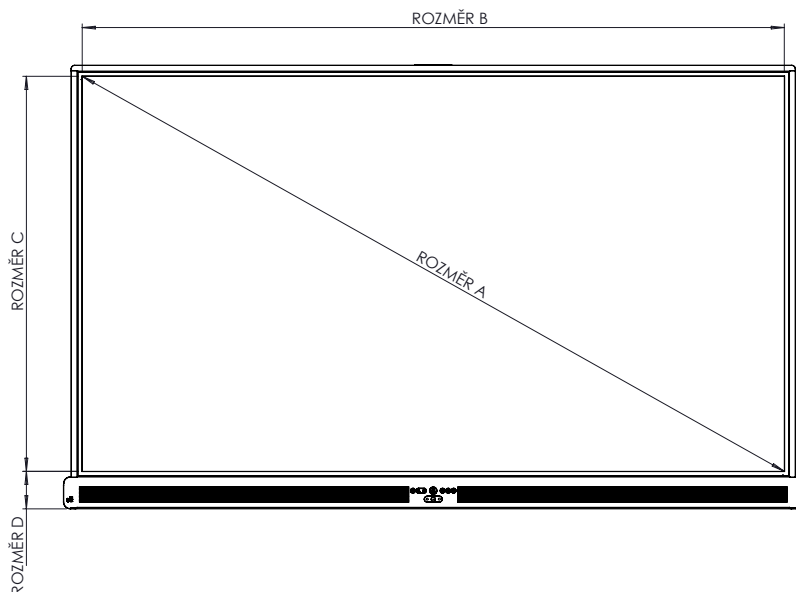

### 65"

Pohled zepředu

ROZMĚR	ROZMĚR
A	1642 mm [64,6 palce]
B	1430 mm [56,3 palce]
C	806 mm [31,7 palce]
D	100 mm [4,0 palce]

Pohled zezadu

Pohled z boku

ROZMĚR	ROZMĚR
E	130 mm [5,1 palce]
F	87 mm [3,4 palce]
G	935 mm [36,8 palce]
H	1489 mm [58,6 palce]
I	600 mm [23,6 palce]
J	400 mm [15,7 palce]
K	244 mm [9,6 palce]
L	291 mm [11,5 palce]
M	1529 mm [60,2 palce]

#### 75"

Pohled  
zepředu

ROZMĚR	ROZMĚR
A	1896 mm [74,7 palce]
B	1652 mm [65,0 palce]
C	930 mm [36,6 palce]
D	100 mm [4,0 palce]

Pohled  
zezadu

Pohled  
z boku

ROZMĚR	ROZMĚR
E	130 mm [5,1 palce]
F	87 mm [3,4 palce]
G	1060 mm [41,7 palce]
H	1710 mm [67,3 palce]
I	800 mm [31,5 palce]
J	400 mm [15,7 palce]
K	446 mm [17,6 palce]
L	213 mm [8,4 palce]
M	1751 mm [68,9 palce]

### TECHNICKÉ VÝKRESY

86"

Pohled zepředu

ROZMĚR	ROZMĚR
A	2174 mm [85,6 palce]
B	1895 mm [74,6 palce]
C	1066 mm [42,0 palce]
D	101 mm [4,0 palce]

Pohled zezadu

Pohled z boku

ROZMĚR	ROZMĚR
E	130 mm [5,1 palce]
F	87 mm [3,4 palce]
G	1197 mm [47,1 palce]
H	1955 mm [77,0 palce]
I	800 mm [31,5 palce]
J	600 mm [23,6 palce]
K	291 mm [11,5 palce]
L	307 mm [12,1 palce]
M	1996 mm [78,6 palce]