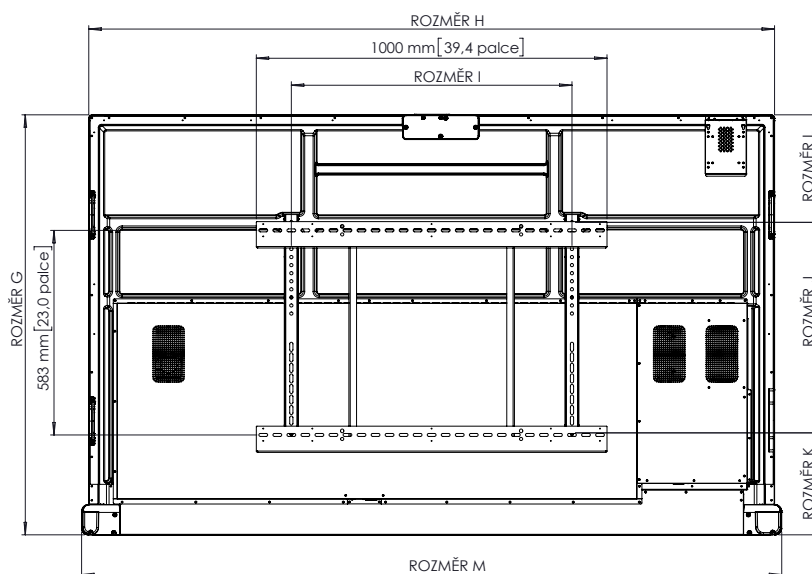

#### 75"

Pohled  
zepředu

ROZMĚR	ROZMĚR
A	1896 mm [74,7 palce]
B	1652 mm [65,0 palce]
C	930 mm [36,6 palce]
D	100 mm [4,0 palce]

Pohled  
zezadu

Pohled  
z boku

ROZMĚR	ROZMĚR
E	130 mm [5,1 palce]
F	87 mm [3,4 palce]
G	1060 mm [41,7 palce]
H	1710 mm [67,3 palce]
I	800 mm [31,5 palce]
J	400 mm [15,7 palce]
K	446 mm [17,6 palce]
L	213 mm [8,4 palce]
M	1751 mm [68,9 palce]

### TECHNICKÉ VÝKRESY

86"

Pohled zepředu

ROZMĚR	ROZMĚR
A	2174 mm [85,6 palce]
B	1895 mm [74,6 palce]
C	1066 mm [42,0 palce]
D	101 mm [4,0 palce]

Pohled zezadu

Pohled z boku

ROZMĚR	ROZMĚR
E	130 mm [5,1 palce]
F	87 mm [3,4 palce]
G	1197 mm [47,1 palce]
H	1955 mm [77,0 palce]
I	800 mm [31,5 palce]
J	600 mm [23,6 palce]
K	291 mm [11,5 palce]
L	307 mm [12,1 palce]
M	1996 mm [78,6 palce]