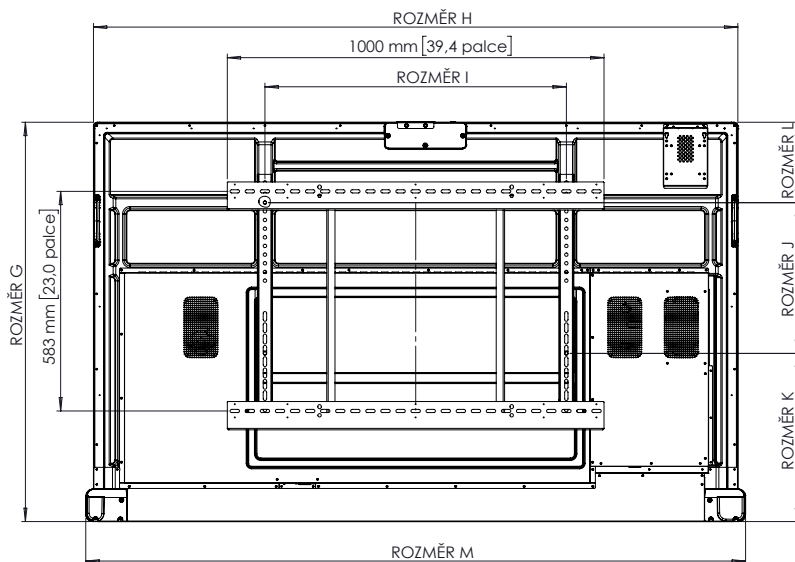

### 65"

Pohled zepředu

ROZMĚR	ROZMĚR
A	1642 mm [64,6 palce]
B	1430 mm [56,3 palce]
C	806 mm [31,7 palce]
D	100 mm [4,0 palce]

Pohled zezadu

Pohled z boku

ROZMĚR	ROZMĚR
E	130 mm [5,1 palce]
F	87 mm [3,4 palce]
G	935 mm [36,8 palce]
H	1489 mm [58,6 palce]
I	600 mm [23,6 palce]
J	400 mm [15,7 palce]
K	244 mm [9,6 palce]
L	291 mm [11,5 palce]
M	1529 mm [60,2 palce]

#### 75"

Pohled  
zepředu

ROZMĚR	ROZMĚR
A	1896 mm [74,7 palce]
B	1652 mm [65,0 palce]
C	930 mm [36,6 palce]
D	100 mm [4,0 palce]

Pohled  
zezadu

Pohled  
z boku

ROZMĚR	ROZMĚR
E	130 mm [5,1 palce]
F	87 mm [3,4 palce]
G	1060 mm [41,7 palce]
H	1710 mm [67,3 palce]
I	800 mm [31,5 palce]
J	400 mm [15,7 palce]
K	446 mm [17,6 palce]
L	213 mm [8,4 palce]
M	1751 mm [68,9 palce]