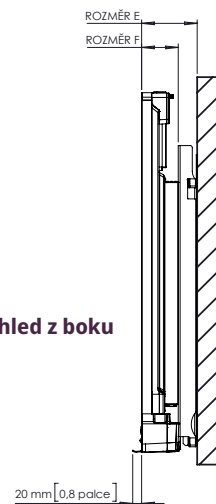

### TECHNICKÉ VÝKRESY

### 55"

Pohled zepředu

ROZMĚR	ROZMĚR
A	1391 mm [54,7 palce]
B	1212 mm [47,7 palce]
C	682 mm [26,9 palce]
D	100 mm [3,9 palce]

Pohled zezadu

Pohled z boku

ROZMĚR	ROZMĚR
E	125 mm [4,9 palce]
F	83 mm [3,2 palce]
G	809 mm [31,9 palce]
H	1266 mm [49,9 palce]
I	400 mm [15,7 palce]
J	400 mm [15,7 palce]
K	192 mm [7,6 palce]
L	217 mm [8,5 palce]
M	1307 mm [51,5 palce]
N	56 mm [2,2 palce]

#### 75"

Pohled  
zepředu

ROZMĚR	ROZMĚR
A	1896 mm [74,7 palce]
B	1652 mm [65,0 palce]
C	930 mm [36,6 palce]
D	100 mm [4,0 palce]

Pohled  
zezadu

Pohled  
z boku

ROZMĚR	ROZMĚR
E	130 mm [5,1 palce]
F	87 mm [3,4 palce]
G	1060 mm [41,7 palce]
H	1710 mm [67,3 palce]
I	800 mm [31,5 palce]
J	400 mm [15,7 palce]
K	446 mm [17,6 palce]
L	213 mm [8,4 palce]
M	1751 mm [68,9 palce]