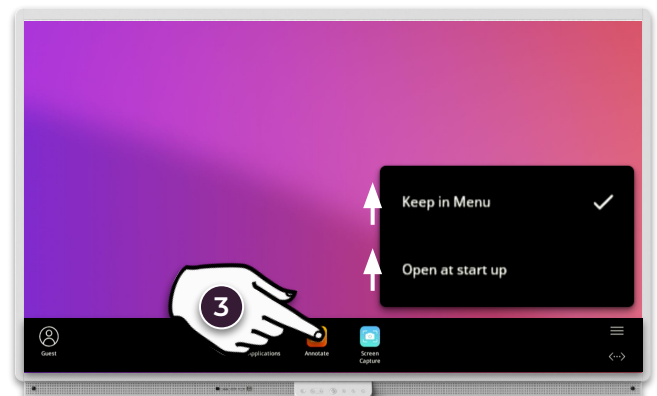

ORGANIZACE APLIKACÍ A MENU

Naučte se, jak přizpůsobit nabídku a aplikace na vaší dotykové obrazovce ActivPanel.

Organizování aplikací

- 1 **Kliknutím a podržením** přetáhnete aplikaci na nové místo nebo stránku, stejně jako na chytrém telefonu/tabletu.
- 2 **Kliknutím, podržením a přetažením** aplikace do nabídky ji **připnete** jako **zástupce**. Do nabídky můžete připnout až tři aplikace.
- 3 Chcete-li aplikaci z nabídky **odepnout**, **kliknutím a podržením** vyvolejte možnosti. **Kliknutím** odeberete symbol **✓** vedle položky **Nechat v menu** ... nebo jednoduše **přetáhněte** aplikaci mimo nabídku na plochu.

Aplikace lze také nastavit tak, aby se otevíraly automaticky, když se přihlásíte k vašemu profilu na dotykovou obrazovku ActivPanel.

Pokud jste přihlášení na ActivPanel vaším Promethean profilem, tak se veškeré změny, které provedete synchronizují s vaším profilem.